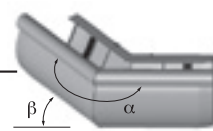

Elementy nietypowe wykonane w technologii zgrzewania lub lutowania PCV

Rynna	Cena	Cena
	Brązowy, biały, grafitowy, czarny i szary	Miedziany, zielony, srebrny i niebieski
Łuki jednopłaszczyznowe		
Duplex	35,00	
Simplex	35,00	44,00
Continental 75	50,00	55,00
Continental 100	54,00	60,00
Continental 125	60,00	71,00
Continental 150	65,00	83,00
Wszystkie pozostałe	55,00	
Łuki dwupłaszczyznowe i wyloty		
Continental 75	60,00	65,00
Continental 100	65,00	71,00
Continental 125	77,00	83,00
Continental 150	88,00	95,00
Wszystkie pozostałe	71,00	
Łuki i wyloty trójpłaszczyznowe		
Continental 75	71,00	88,00
Continental 100	77,00	95,00
Continental 125	88,00	100,00
Continental 150	100,00	110,00
Wszystkie pozostałe	88,00	

Rura	Cena	Cena
	Brązowy, biały, grafitowy, czarny i szary	Miedziany, zielony, srebrny i niebieski
Trójniki i redukcje		
Rura podstawowa 53	35,00	50,00
Rura podstawowa 75	40,00	
Rura podstawowa 90		65,00
Rura podstawowa 105	55,00	
Rura podstawowa 125	120,00	
Wszystkie pozostałe	77,00	
Kolana wykonane z kolan standardowych		
Rura podstawowa 53	30,00	30,00
Rura podstawowa 75	35,00	
Rura podstawowa 90		35,00
Rura podstawowa 105	40,00	
Rura podstawowa 125	55,00	
Wszystkie pozostałe	35,00	

Ceny nietypowych elementów rynien Stormflo 200 i rur 160 mm są wyliczane indywidualnie.