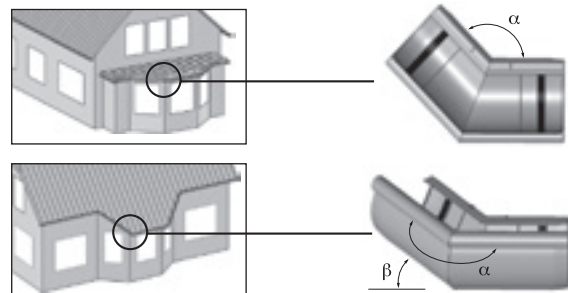

Elementy nietypowe wykonane w technologii zgrzewania lub lutowania PCV

Rynna	Cena	Cena
	Brązowy, biały, grafitowy, czarny i szary	Miedziany, zielony, srebrny i niebieski
Łuki jednopłaszczyznowe		
Duplex	35,00	
Simplex	35,00	44,00
Continental 75	50,00	55,00
Continental 100	54,00	60,00
Continental 125	60,00	71,00
Continental 150	65,00	83,00
Wszystkie pozostałe	55,00	
Łuki dwupłaszczyznowe i wyloty		
Continental 75	60,00	65,00
Continental 100	65,00	71,00
Continental 125	77,00	83,00
Continental 150	88,00	95,00
Wszystkie pozostałe	71,00	
Łuki i wyloty trójpłaszczyznowe		
Continental 75	71,00	88,00
Continental 100	77,00	95,00
Continental 125	88,00	100,00
Continental 150	100,00	110,00
Wszystkie pozostałe	88,00	

Rura	Cena	Cena
	Brązowy, biały, grafitowy, czarny i szary	Miedziany, zielony, srebrny i niebieski
Trójniki i redukcje		
Rura podstawowa 53	35,00	50,00
Rura podstawowa 75	40,00	
Rura podstawowa 90		65,00
Rura podstawowa 105	55,00	
Rura podstawowa 125	120,00	
Wszystkie pozostałe	77,00	
Kolana wykonane z kolan standardowych		
Rura podstawowa 53	30,00	30,00
Rura podstawowa 75	35,00	
Rura podstawowa 90		35,00
Rura podstawowa 105	40,00	
Rura podstawowa 125	55,00	
Wszystkie pozostałe	35,00	

Ceny nietypowych elementów rynien Stormflo 200 i rur 160 mm są wyliczane indywidualnie.