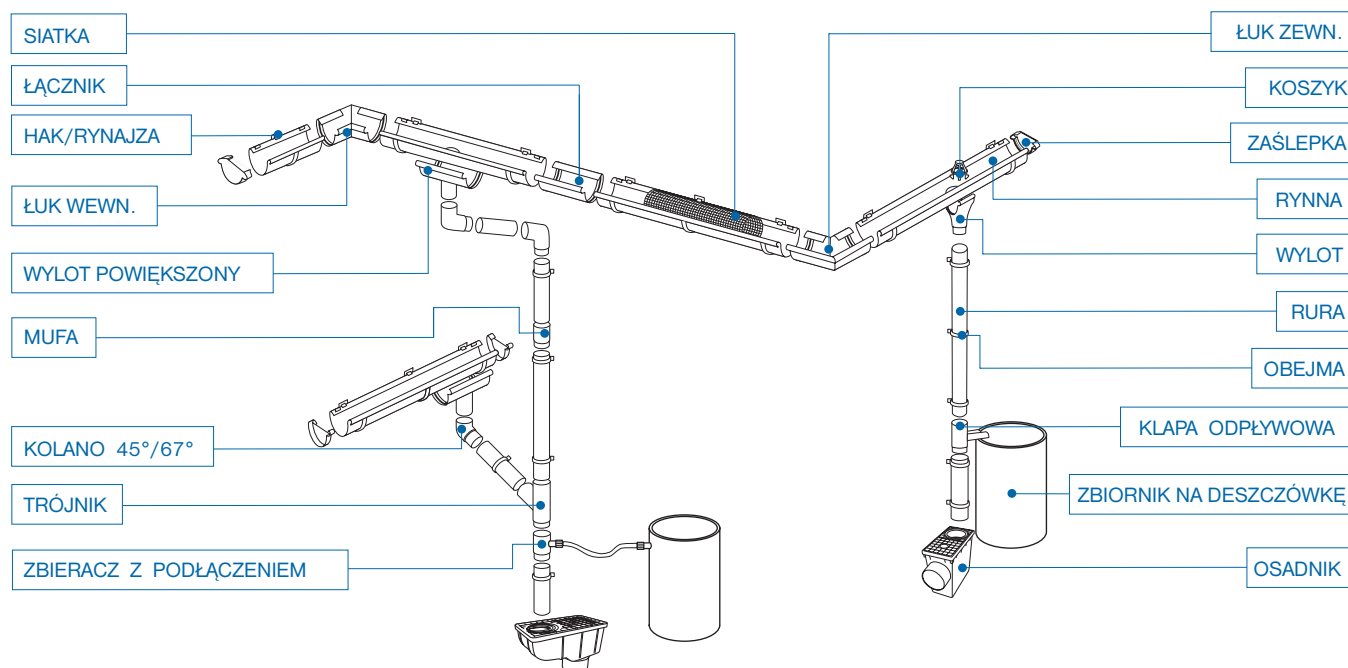

Podstawowe elementy systemu rynnowego

Łączenie rynien i rur spustowych Marley

Rynny (rozmiar)	Dostępna kolorystyka i średnice rur spustowych [mm]									
	Brązowy	Biały	Szary	Grafitowy	Czarny	Miedziany	Niebieski	Zielony	Srebrny	Czerwony
RAL	*8017	*9010	*7037	*7016	*9005		*5007	*6005	*9006	*3011
Continental 75	∅ 53	∅ 53	∅ 53	∅ 53	∅ 53	∅ 53		∅ 53		∅ 53
Continental 100	∅ 75	∅ 75	∅ 75	∅ 75	∅ 75	∅ 90	∅ 90	∅ 90	∅ 90	∅ 90
Continental 125	∅ 75, 105	∅ 75, 105	∅ 75, 105	∅ 75, 105	∅ 75, 105	∅ 90	∅ 90	∅ 90	∅ 90	∅ 90
Continental 150	∅ 105, 125	∅ 105	∅ 105, 125	∅ 105	∅ 105	∅ 90				
Stormflo 200			∅ 160							
Simplex 65	∅ 53					∅ 53				
Duplex 70	∅ 53		∅ 53							
Deepflow 110	∅ 68									
Classic 120	∅ 68	∅ 68								
Industrial 150	∅ 110									
Deepflow 150	∅ 82									

W tabeli podane są maksymalne powierzchnie dachowe (MPD), z których dany system odprowadzi wodę jednym wylotem zamocowanym na końcu rynny.

Podane w tabeli obok wartości MPD odnoszą się do wariantu z wylotem rynny zamocowanym na jej końcu.