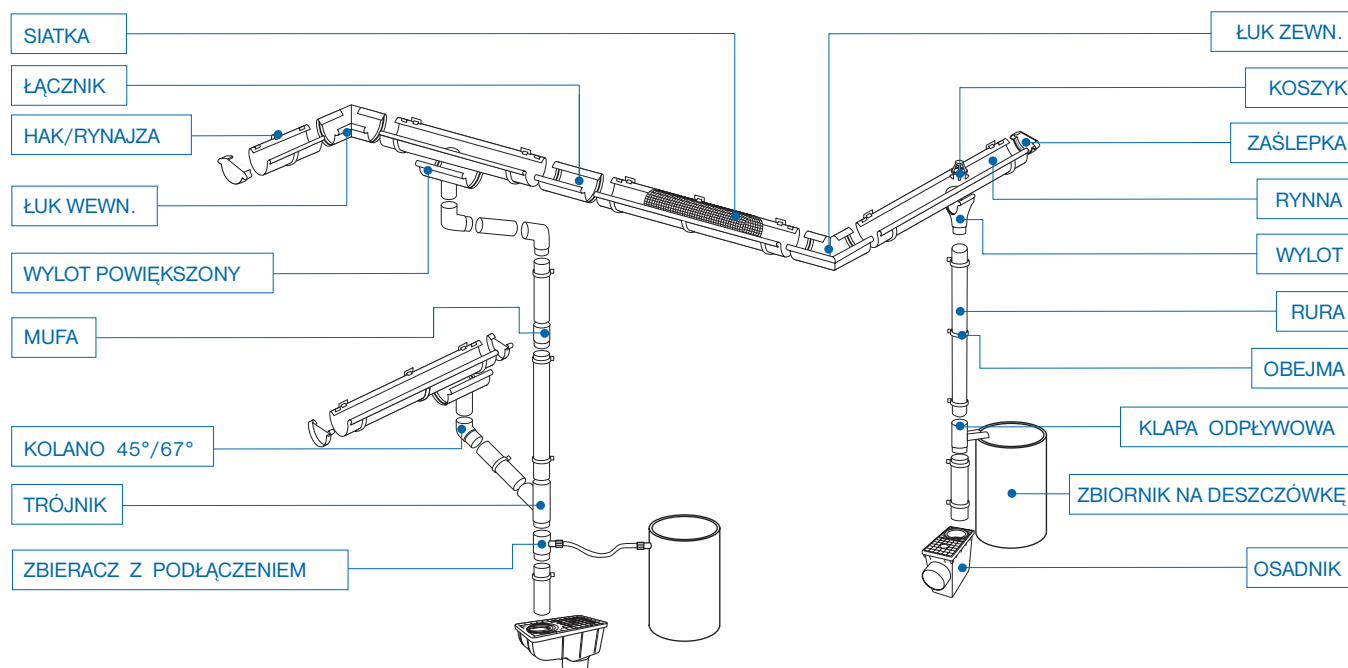

## Podstawowe elementy systemu rynnowego

## Łączenie rynien i rur spustowych Marley

Rynny (rozmiar)	Dostępna kolorystyka i średnice rur spustowych [mm]									
	Brązowy	Biały	Szary	Grafitowy	Czarny	Miedziany	Niebieski	Zielony	Srebrny	Czerwony
RAL	*8017	*9010	*7037	*7016	*9005		*5007	*6005	*9006	*3011
Continental 75	ø 53	ø 53	ø 53	ø 53	ø 53	ø 53		ø 53		ø 53
Continental 100	ø 75	ø 75	ø 75	ø 75	ø 75	ø 90	ø 90	ø 90	ø 90	ø 90
Continental 125	ø 75, 105	ø 75, 105	ø 75, 105	ø 75, 105	ø 75, 105	ø 90	ø 90	ø 90	ø 90	ø 90
Continental 150	ø 105, 125	ø 105	ø 105, 125	ø 105	ø 105	ø 90				
Stormflo 200			ø 160							
Simplex 65	ø 53					ø 53				
Duplex 70	ø 53		ø 53							
Deepflow 110	ø 68									
Classic 120	ø 68	ø 68								
Industrial 150	ø 110									
Deepflow 150	ø 82									

W tabeli podane są maksymalne powierzchnie dachowe (MPD), z których dany system odprowadzi wodę jednym wylotem zamocowanym na końcu rynny.

Podane w tabeli obok wartości MPD odnoszą się do wariantu z wylotem rynny zamocowanym na jej końcu.